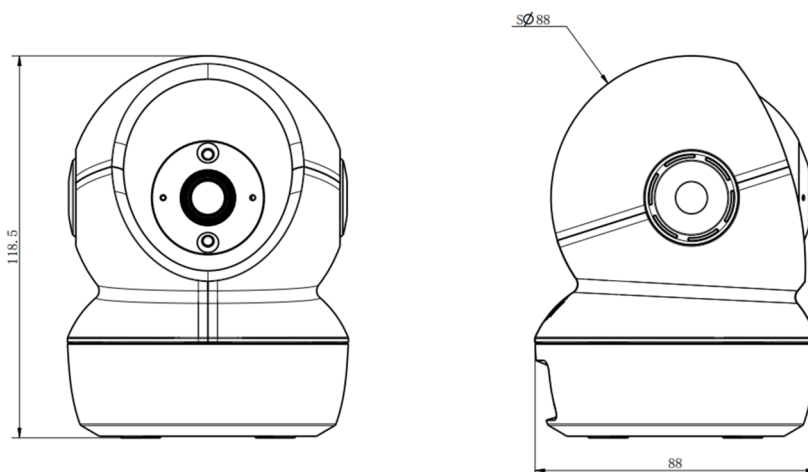

H.265

Видео H.265

Ночное видение до 10 м

Слот для Micro SD-карты для локального хранения (до 256 ГБ)

Размеры (ед. изм.: мм)

Спецификации

Модель	CS-C6N (3 Мп, W1)
Камера	
Матрица	F2.0 @ 1/2.7" Progressive Scan CMOS
Скорость электронного затвора	Адаптивный
Объектив	4 мм, угол обзора: 104° (по диагонали), 85° (по горизонтали), 50° (по вертикали)
Крепление объектива	M12
Режим «день / ночь»	ИК-фильтр с автоматическим переключением
DNR	3D DNR
WDR	Цифровой WDR
Аудиовход	Встроенный микрофон
Сжатие	
Видеосжатие	H.265/ H.264
Битрейт видео	Адаптивный битрейт
Изображение	
Максимальное разрешение	2304 x 1296
Частота кадров	Макс.: 20 к/с; адаптивная частота при передаче по сети
Сеть	
Интеллектуальная тревога	Обнаружение движения
Подключение Wi-Fi	AP
Протокол	Запатентованный протокол EZVIZ для облачного сервиса
Протокол интерфейса	Запатентованный протокол EZVIZ для облачного сервиса
Интерфейс	
Хранение	Слот для Micro SD-карты (макс. 256 ГБ)
Питание	Micro USB
Проводная сеть	1 RJ45 auto 10/100M порт Ethernet
Wi-Fi	
Стандарт	IEEE802.11b, 802.11g, 802.11n
Диапазон частот	От 2.4 до 2.4835 ГГц
Ширина канала	20 МГц
Безопасность	64/128-bit WEP, WPA/WPA2, WPA-PSK/WPA2-PSK
Скорость передачи	11b: 11 Мбит/с, 11g: 54 Мбит/с, 11n: 72 Мбит/с
Выходная мощность (EIRP)	19 дБм
Антенна с усилением	1.9 дБи
Основное	
Рабочие условия	От -10 до +45 °С, влажность 95 % или меньше (без конденсата)
Питание	DC 5 В/1 А
Потребляемая мощность	Макс. 5 Вт
Дальность ИК-подсветки	Макс. 10 м
Размеры	88 × 88.2 × 119 мм (3.46 × 3.47 × 4.69")
Размер упаковки	103 x 103 x 164 мм
Масса	252 г